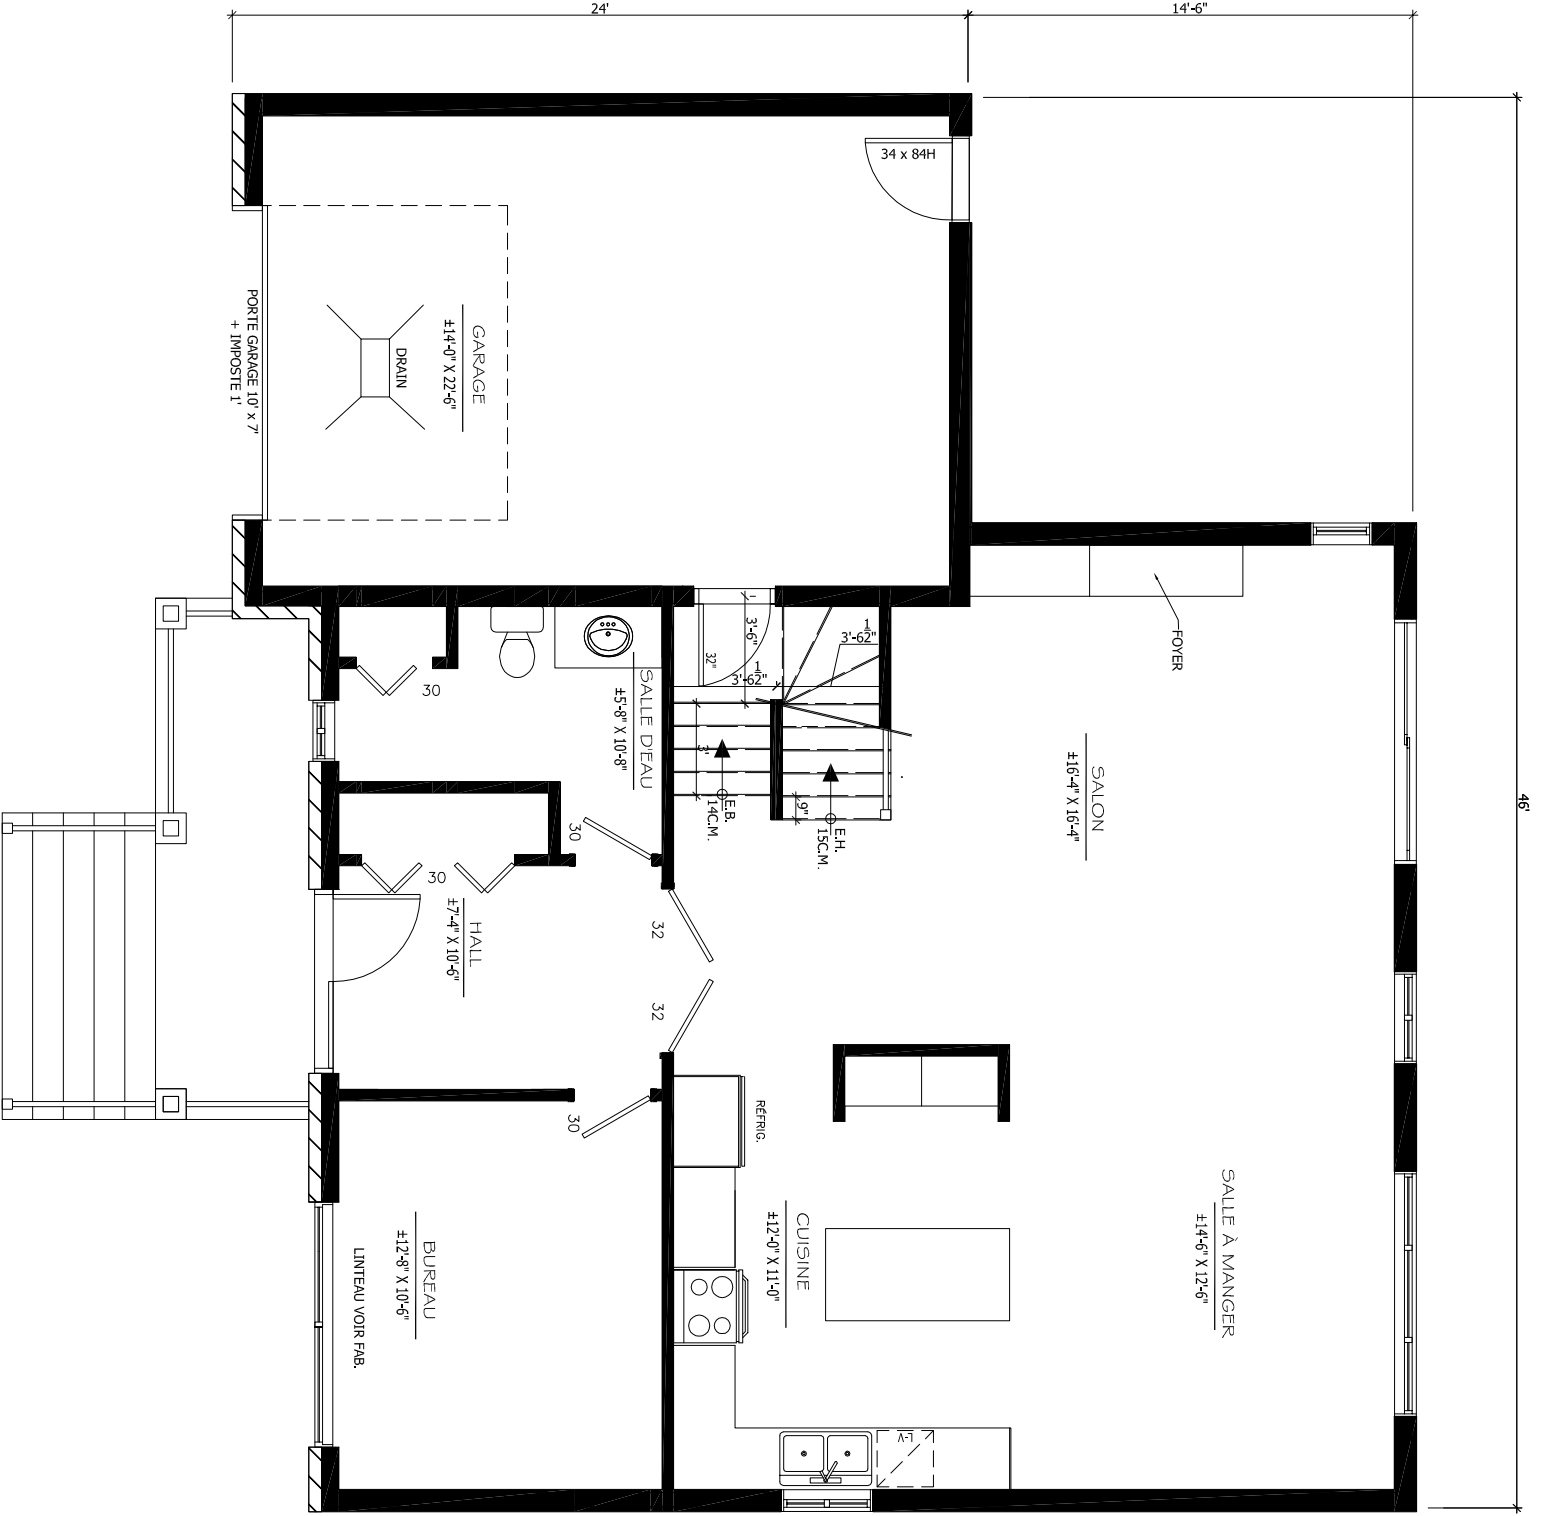

# CONSTRUCTION DES RANLEAU

Expérience et compétence depuis 1976

Le Madison

38'-6"

46'

CHAMBRE DES MAÎTRE  
15'-4" X 14'-0"

LINTEAU VOIR FAB.

CHAMBRE #2  
13'-6" X 14'-6"

SALLE DE BAIN #1  
15'-0" X 10'-2"

SALLE DE JEU  
17'-2" X 14'-6"

CHAMBRE #3  
13'-6" X 13'-6"

DOUCHE  
38" X 38"

E.B.  
15C.M.

30

30

32

60

30

30

30

30

30

60

60

48

48