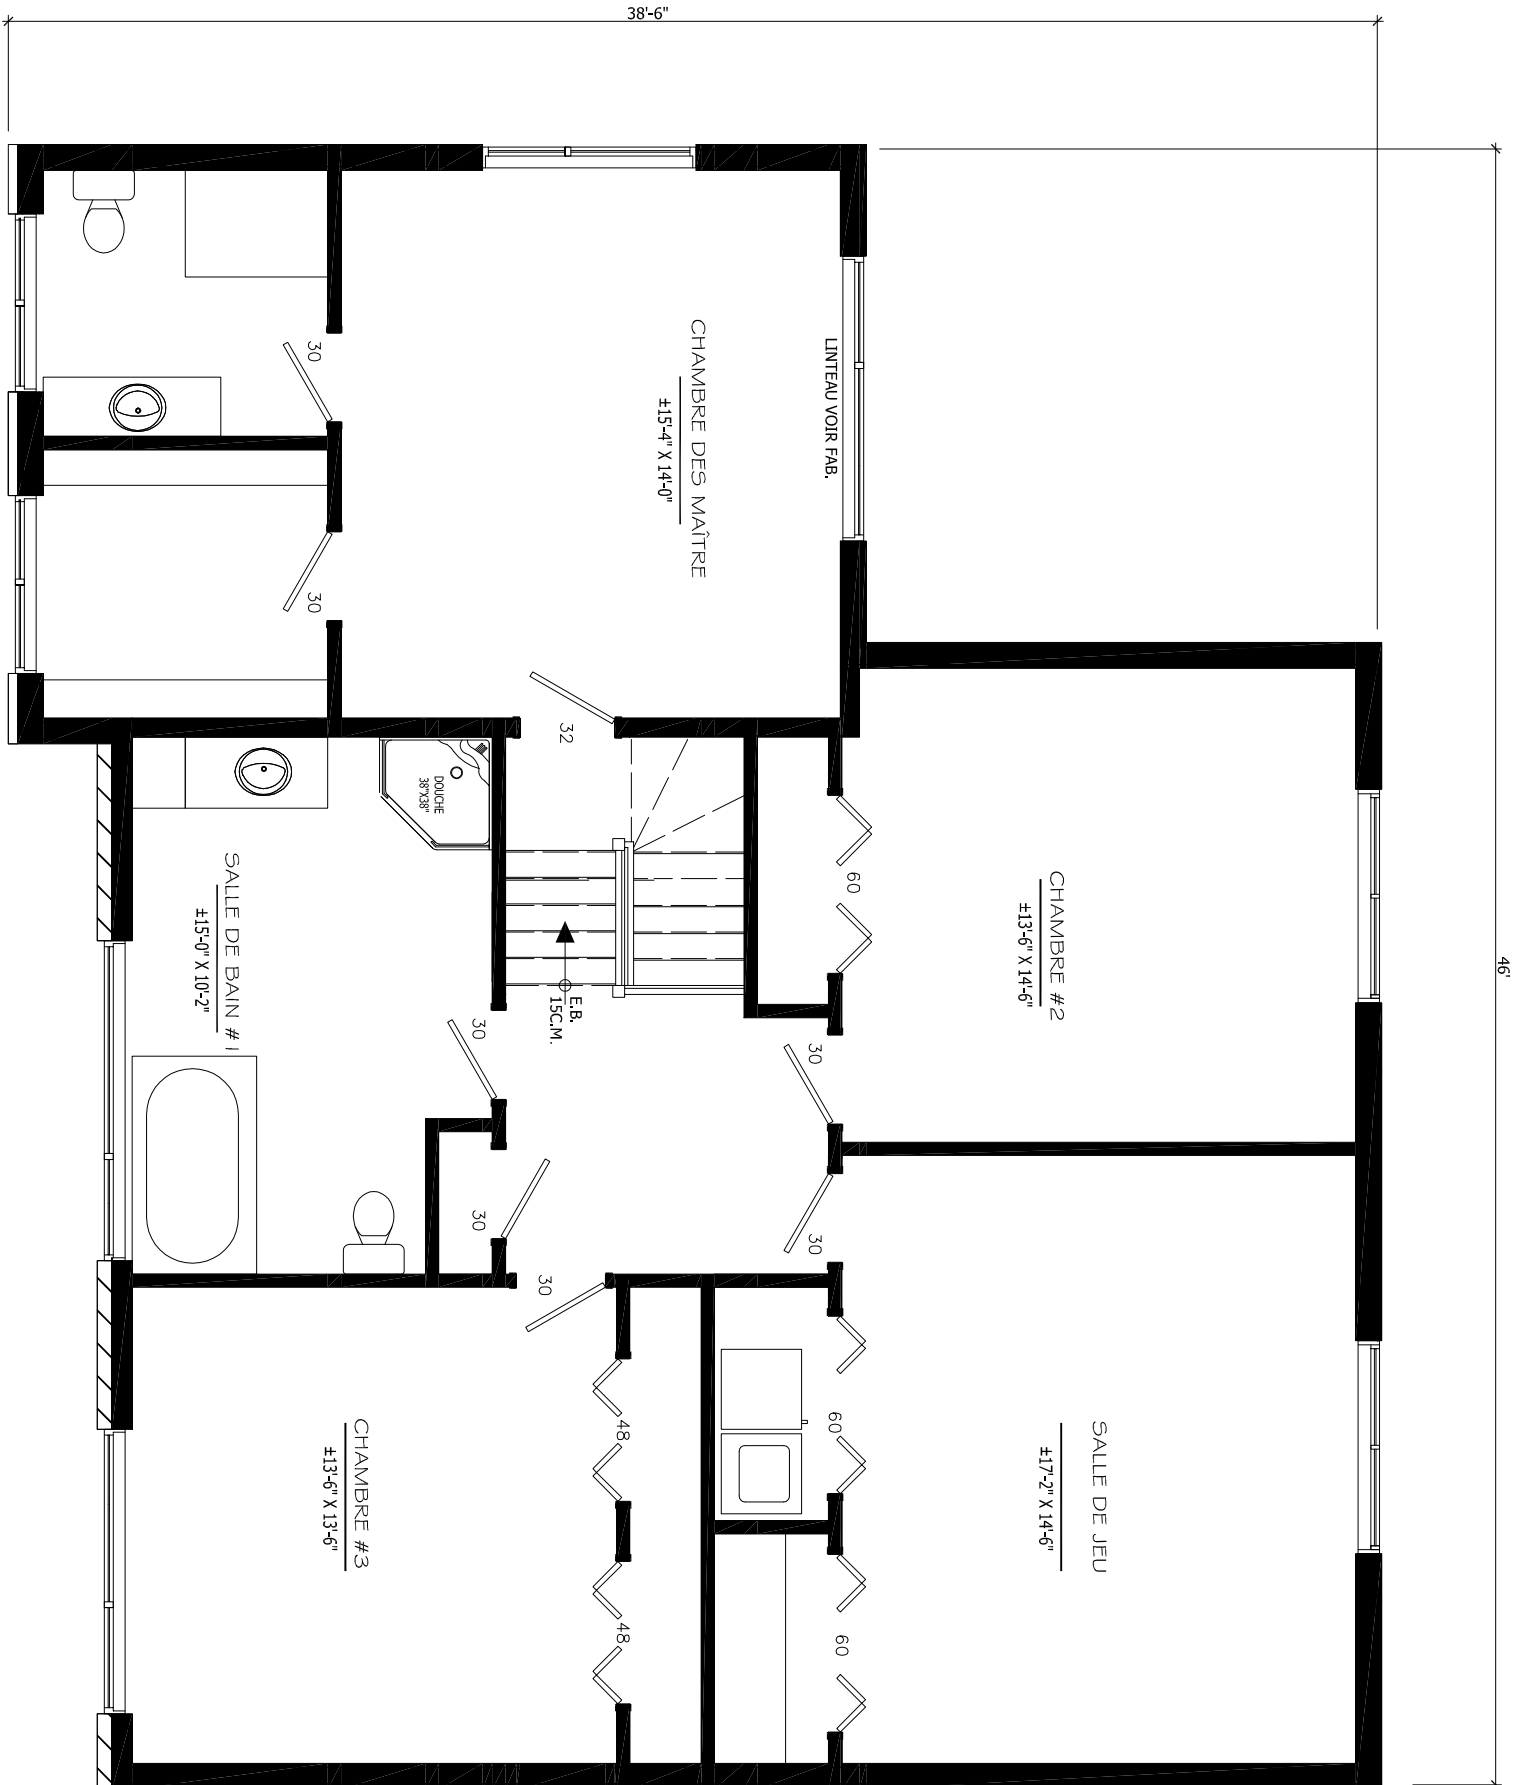

# CONSTRUCTION DES RANLEAU

Expérience et compétence depuis 1976

Le Madison

38'-6"

46'

CHAMBRE DES MAÎTRE  
15'-4" X 14'-0"

LINTEAU VOIR FAB.

CHAMBRE #2  
13'-6" X 14'-6"

SALLE DE BAIN #1  
15'-0" X 10'-2"

SALLE DE JEU  
17'-2" X 14'-6"

CHAMBRE #3  
13'-6" X 13'-6"

DOUCHE  
38" X 38"

E.B.  
15C.M.

30

30

32

60

30

30

30

30

30

60

60

48

48